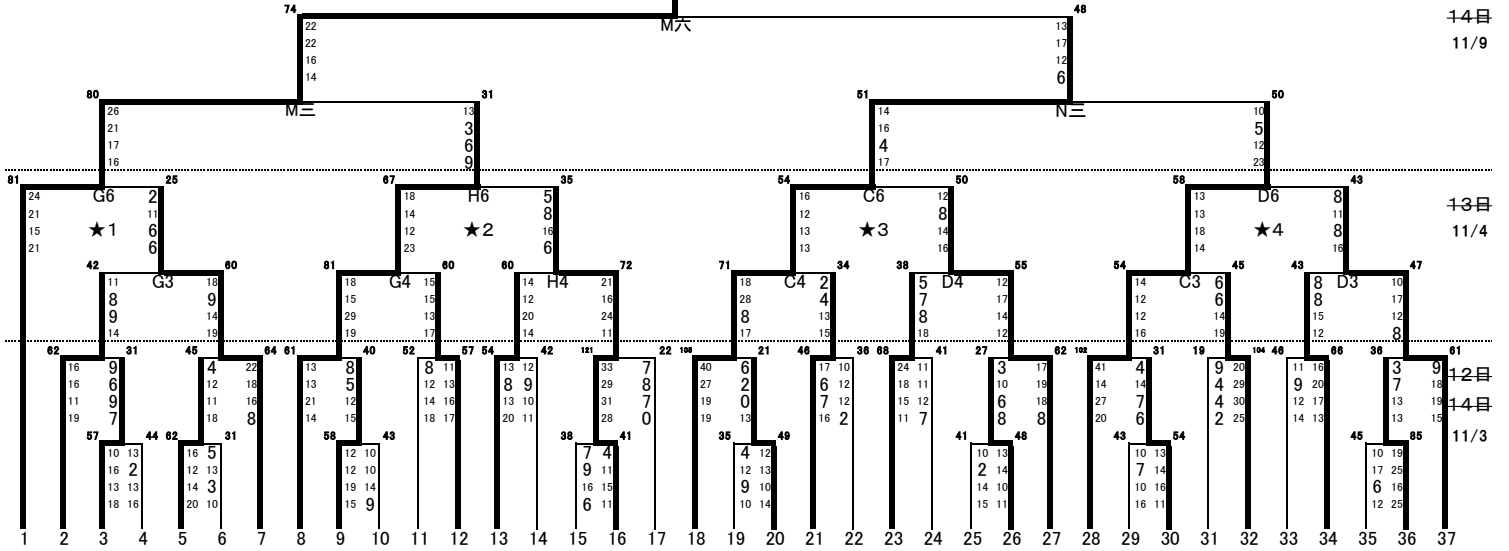

第10回福島県U15バスケットボール選手権大会県北地区予選会 結果

男子

優勝 Bravelly Nexus

- NEXUS
- 1 二本松
 - 2 霊山
 - 3 平野
 - 4 松陵
 - 5 白沢
 - 6 福島一
 - 7 福島四
 - 8 梁川
 - 9 信陵
 - 10 福島二
 - 11 本宮一
 - 12 西信
 - 13 本宮二
 - 14 渡利
 - 15 福島三
 - 16 県北
 - 17 岳陽
 - 18 月館
 - 19 飯野
 - 20 信夫
 - 21 大玉
 - 22 野田
 - 23 小浜
 - 24 二本松三
 - 25 川俣
 - 26 松陽
 - 27 北信
 - 28 二本松二
 - 29 蓬萊
 - 30 吾妻
 - 31 伊達
 - 32 福大附属
 - 33 桃陵
 - 34 清水
 - 35 釀芳
 - 36 安達

女子

優勝 Bravelly Nexus

- NEXUS
- 1 福島四
 - 2 二本松一
 - 3 福島二
 - 4 桃陵
 - 5 福島一
 - 6 釀芳
 - 7 平野
 - 8 清水
 - 9 二本松二
 - 10 西信
 - 11 伊達
 - 12 桜の聖母
 - 13 川俣・蓬萊
 - 14 二本松三
 - 15 梁川
 - 16 本宮一
 - 17 信夫
 - 18 安達
 - 19 野田
 - 20 霊山
 - 21 福大附属
 - 22 飯野
 - 23 本宮二
 - 24 渡利
 - 25 岩代
 - 26 北信
 - 27 岳陽
 - 28 県北
 - 29 松陽
 - 30 松陽
 - 31 福島三
 - 32 吾妻
 - 33 大玉
 - 34 信陵