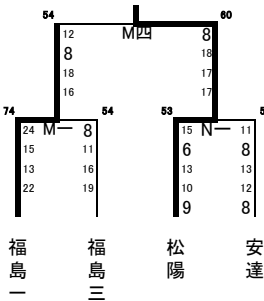

【男子】
第5代表決定戦