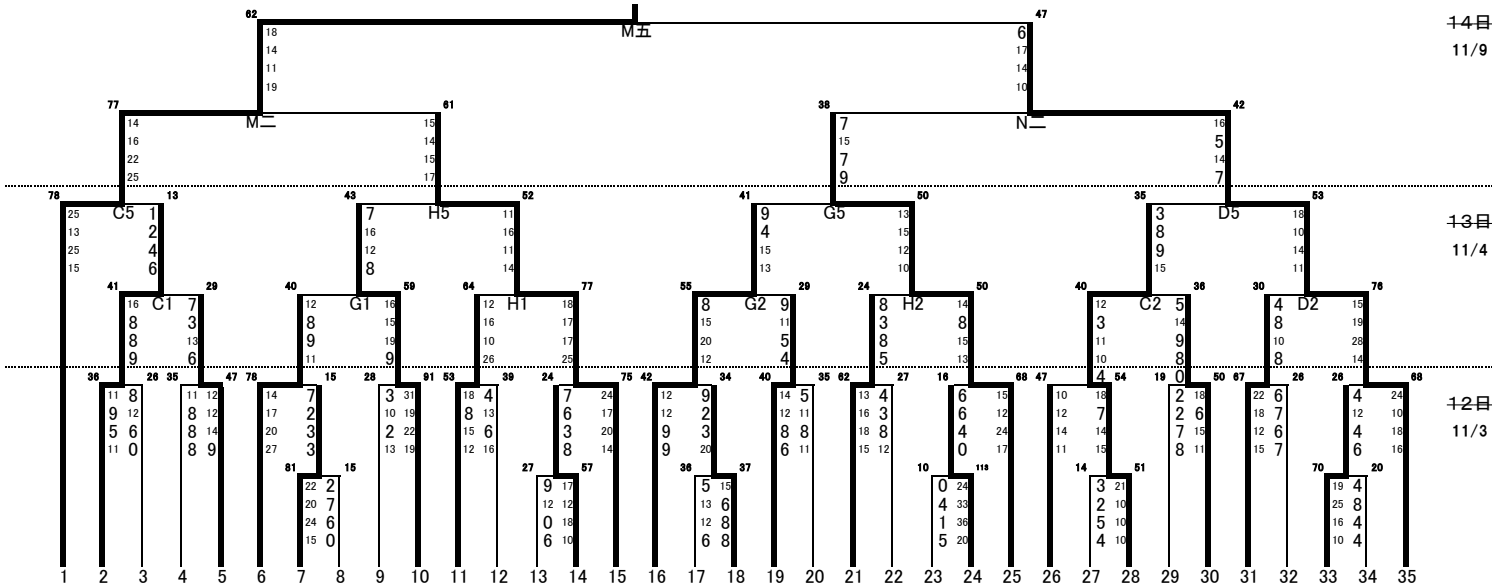

女子

優勝 Bravelly Nexus

- NEXUS
- 1 福島四
 - 2 二本松一
 - 3 福島二
 - 4 桃陵
 - 5 福島一
 - 6 釀芳
 - 7 平野
 - 8 清水
 - 9 二本松二
 - 10 西信
 - 11 伊達
 - 12 桜の聖母
 - 13 川俣・蓬萊
 - 14 二本松三
 - 15 梁川
 - 16 本宮一
 - 17 信夫
 - 18 安達
 - 19 野田
 - 20 霊山
 - 21 福大附属
 - 22 飯野
 - 23 本宮二
 - 24 渡利
 - 25 岩代
 - 26 北信
 - 27 岳陽
 - 28 県北
 - 29 松陽
 - 30 松陽
 - 31 福島三
 - 32 吾妻
 - 33 大玉
 - 34 信陵